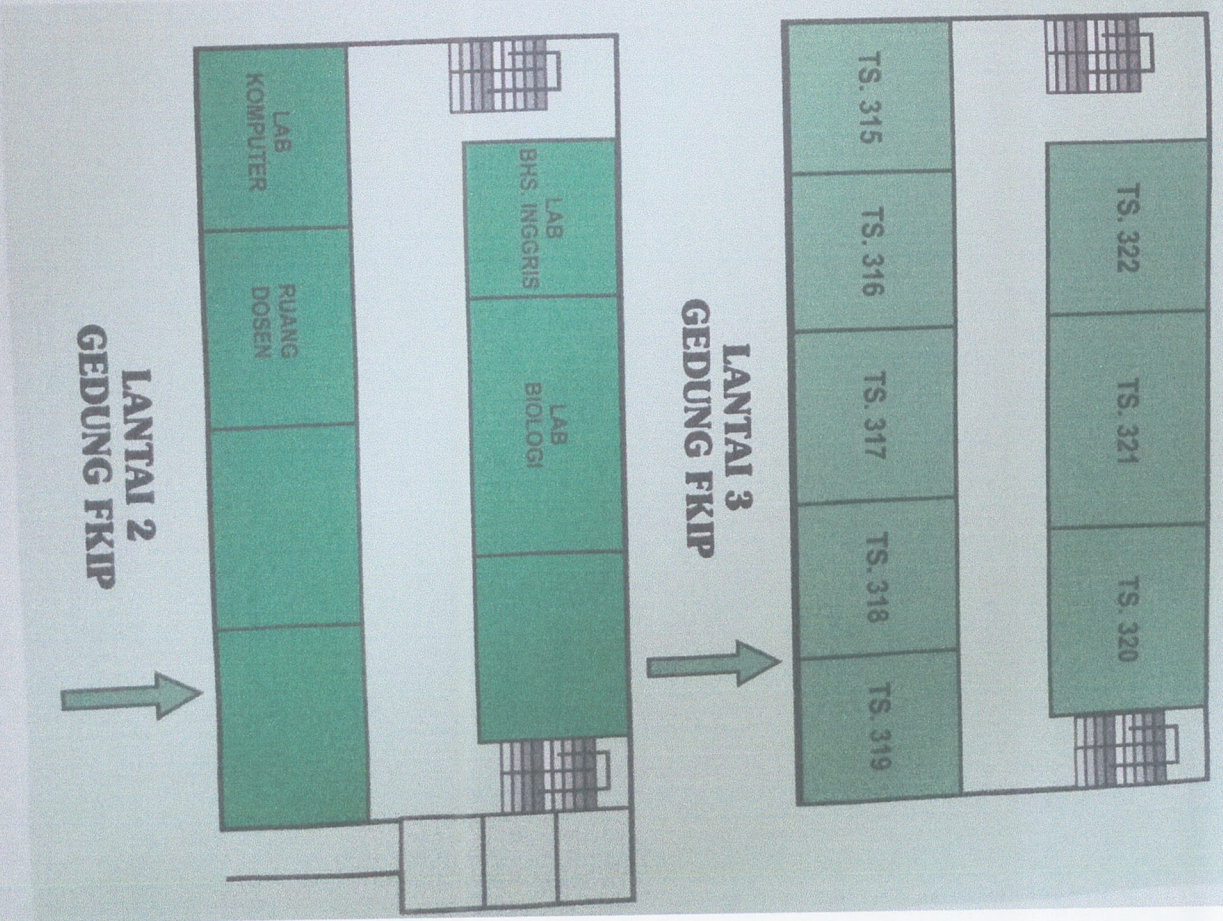

GAMBAR
DENAH PERPUSTAKAAN UNIVERITAS
PASUNDAN DAN FAKULTAS

DENAH UNIVERSITAS PASUNDAN JL. SETIABUDI NO.193 BANDUNG

Jalan Dr. Setiabudi

GAMBAR ULANG
06-08-2019
GCS212

GAMBAR ULANG
06-06-2019
@C212

GEDUNG B

B

GEDUNG A

A