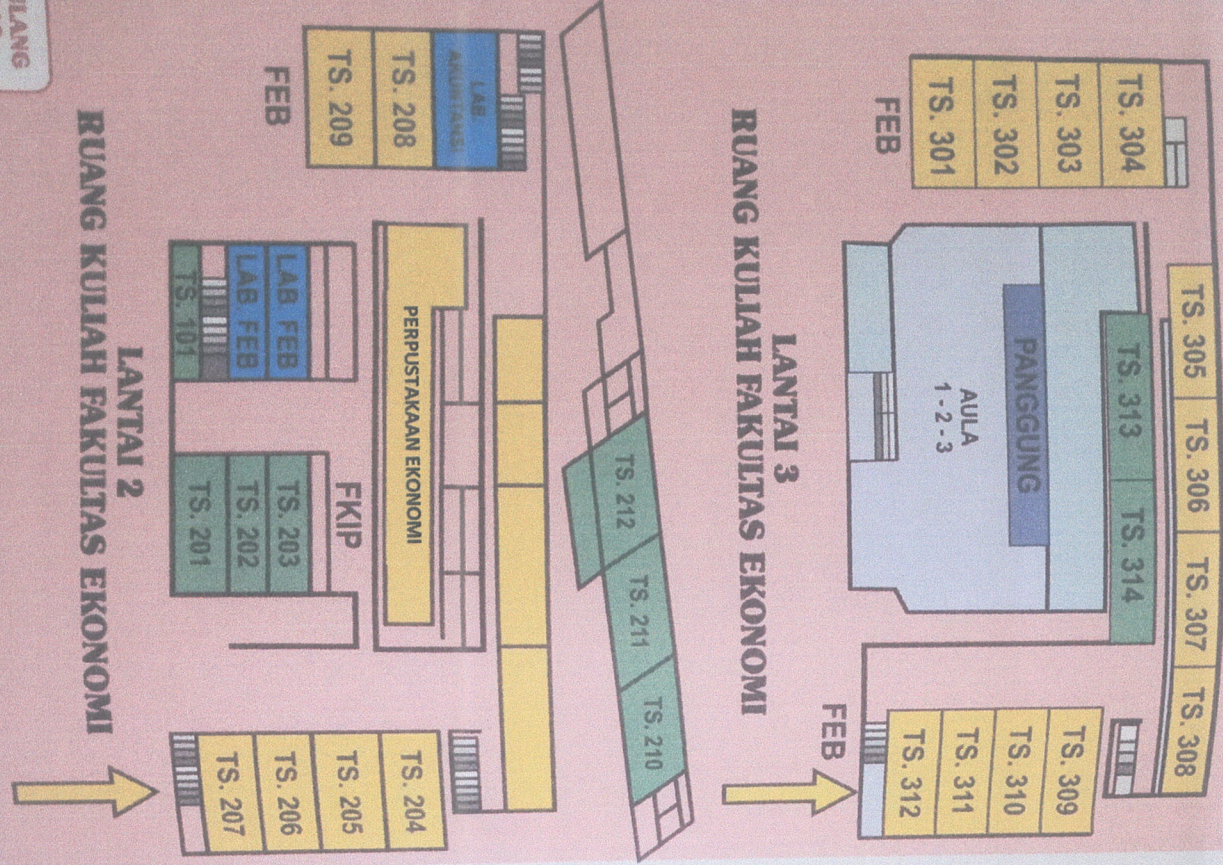

GAMBAR
DENAH PERPUSTAKAAN UNIVERITAS
PASUNDAN DAN FAKULTAS

DENAH UNIVERSITAS PASUNDAN JL. SETIABUDI NO.193 BANDUNG

Jalan Dr. Setiabudi

GAMBAR ULANG
06-08-2019
GCS212

GAMBAR ULANG
06-06-2019
@C212

GEDUNG B

B

GEDUNG A

A