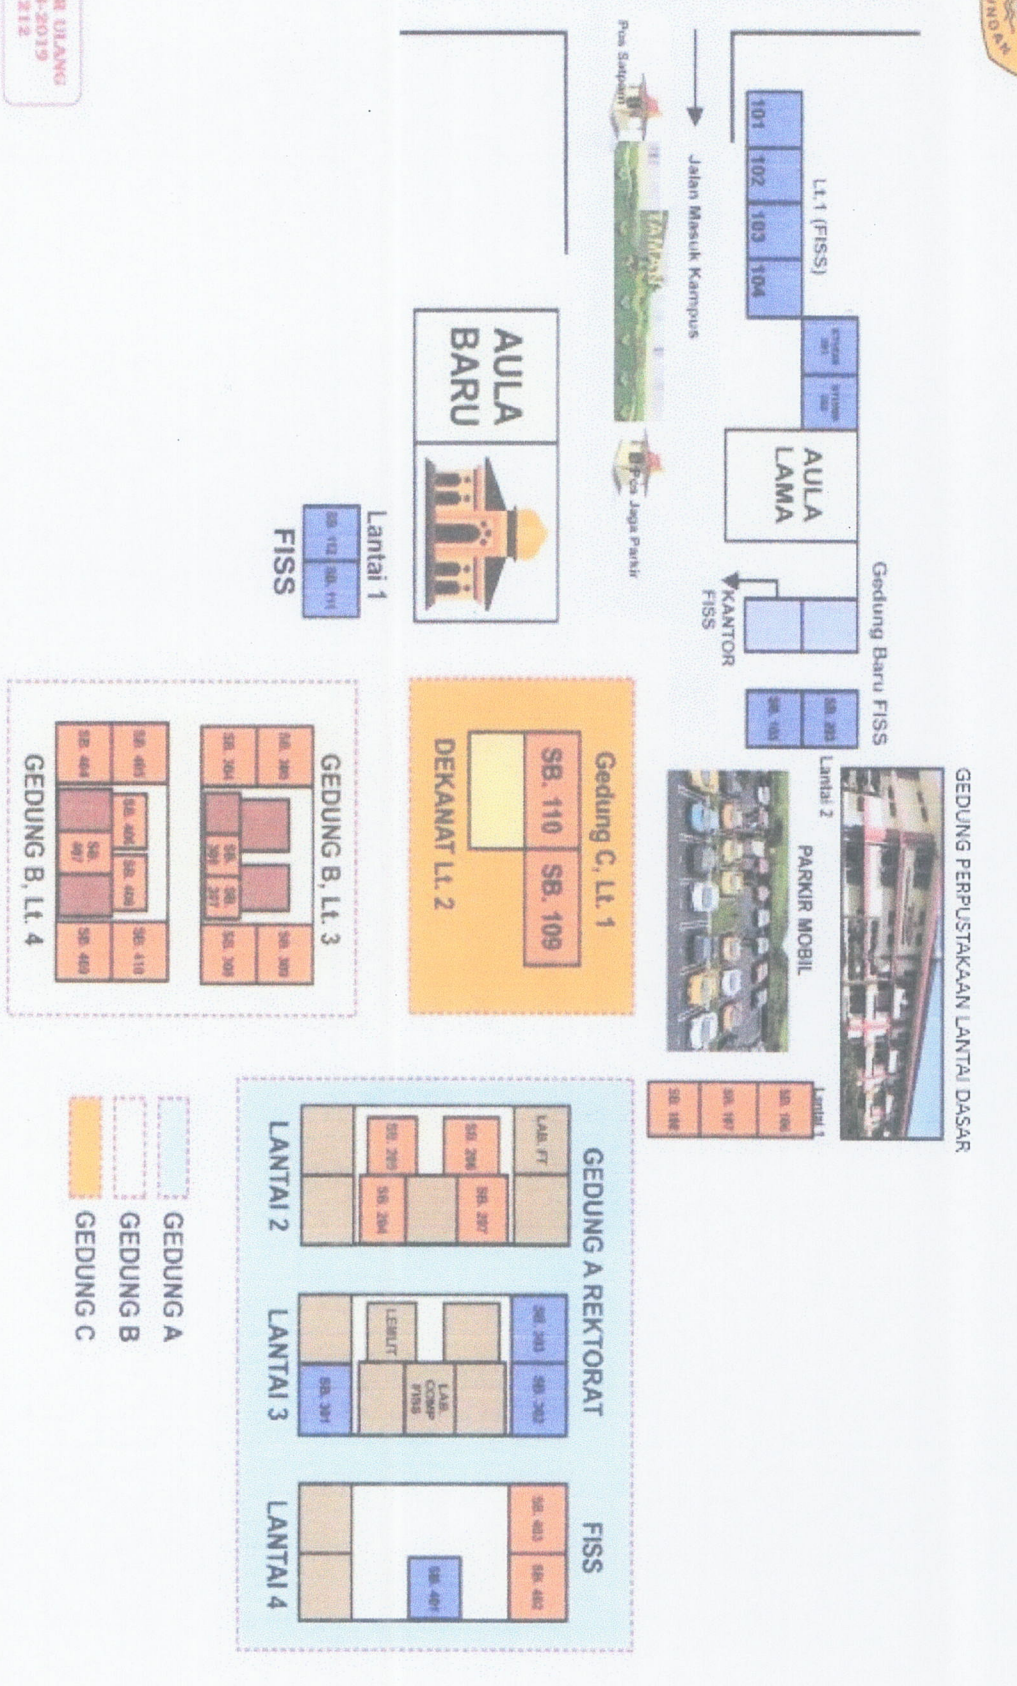

GAMBAR
DENAH PERPUSTAKAAN UNIVERITAS
PASUNDAN DAN FAKULTAS

DENAH UNIVERSITAS PASUNDAN JL. SETIABUDI NO.193 BANDUNG

Jalan Dr. Setiabudi

GAMBAR ULANG
06-08-2019
GCS212

GAMBAR ULANG
06-06-2019
@C212

GEDUNG B

B

GEDUNG A

A